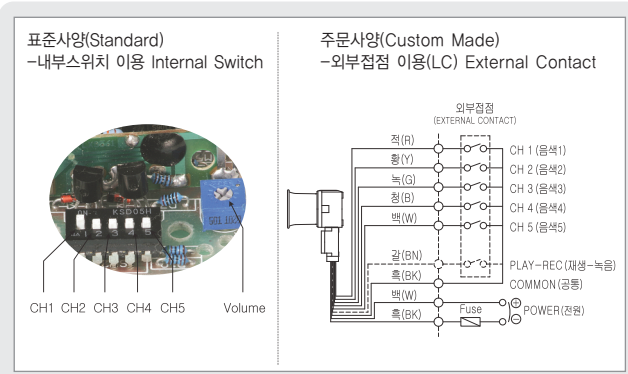

음색 선택 방법 (Method of selecting sound tone)

- 표준품은 내부 스위치를 이용하여 음색을 선택합니다.
- 주문사양으로 제작되는 음색 신호선 인출형(LC TYPE)의 경우, 외부접점을 이용한 결선도는 상기 결선도를, 트랜지스터(I/O유닛)를 이용한 결선도는 Page13을 참조
- 전원선 처리 : 후렉시블 컨넥터, T형은 15C 닛플 사용
- 전원선 인입구 규격 : PF 1/2 1구
- 인입구 PF 3/4 치수 및 2구형은 주문형으로 공급합니다.

- Standard type selects sound tone by using inside dip switch.
- In case of LC type product with sounder, refer to above diagram for wiring by using external contact point and refer to page 13 for wiring by using transistor(I/O unit)
- Treating power line : Using flexible connector. Using 15C nipple for "T" type
- Power entry standard : PF 1/2 One hole
- Entry diameter PF 3/4 and two entries type are custom-made.