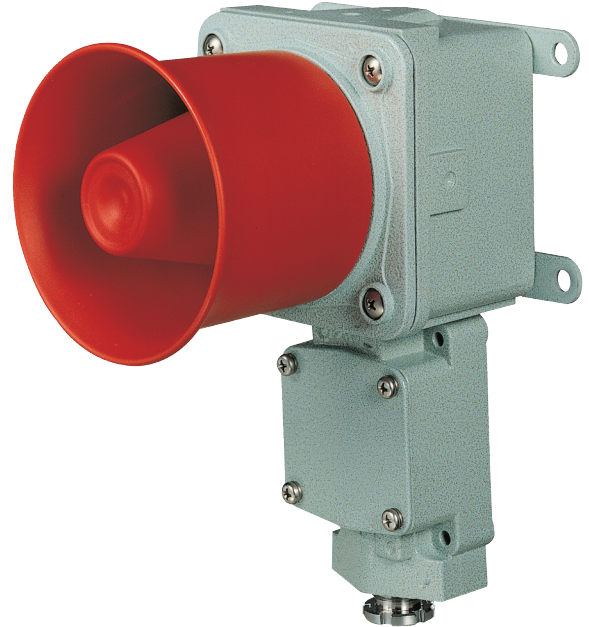

# SEWN30

## SERIES 113-118dB

중부하 시그널 폰 Heavy Duty Electronic Siren

벽부형, 자립형, 단자박스 부착형 중에서 설치 조건에 가장 유리한 형식 선택 !

### SEWN30T | 단자박스 부착 중부하 시그널 폰 Heavy duty electronic siren with terminal box

내식성이 우수한 알루미늄 하우징 방수, 방진(IP56)제품 선박, 철강, 옥외 플랜트 설비에 적합

- 알루미늄 하우징 선박, 중부하 제품으로 선박, 철강, 옥외 플랜트 설비의 청각 신호 전달에 적합
- 방수, 방진(IP56) 내식성 제품으로 옥외설치 가능
- 동일한 사양의 벽부형, 자립형, 단자박스 부착형 중에서 설치 조건에 가장 유리한 형식 선택 가능
- 기기 내부에 설치된 볼륨으로 음량조절 가능
- 선박용 특수 경고음 5음 내장 가능
- 몸체 표준색상 : MUNSELL NO. 7.5BG 7/2
- 혼 하우징 표준색상 : RED
- 재질 : 몸체-DIECAST AI, 혼 하우징-PC(SUS316L 재질은 주문제작 사양)
- 기술 인증 : CE, KIMM, ABS
- 보호 등급 : IP56

- Heavy-duty product of aluminium housing type which is suitable to transmit signal for vessels, iron mills and outdoor plants
- Aluminum housing product of waterproof, anti-dust (IP56)and anti-corrosion which can be installed outdoor
- Can select one of wall mounting, self-standing and terminal box attachment types, all of which are same in specifications, which is most appropriate for installation
- Possible to control volume level by using the built-in volume controller
- Having 5 built-in special warning sounds for vessel
- Standard body color : MUNSELL NO. 7.5BG 7/2
- Horn housing standard color : RED
- Material : Body-DIECAST AI, Horn housing-PC
- Certificate : CE, KIMM, ABS
- Protection class : IP56